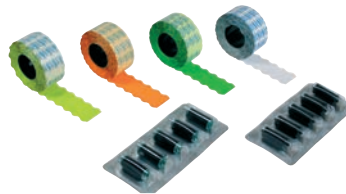

12-12-11
€ 2500.00

5000-200
€ 999.00

sconto del **15%**
A soli **82,00** anziché **96,70**
s/IVA **67,21**

PREZZATRICE MANUALE 2 LINEE SM2-16

Prezzatrice manuale 2 linee e 16 caratteri di stampa, con segni di interpunzione e simbolo euro.
[01304L216]