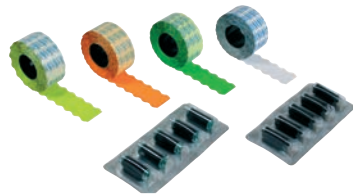

PLASTIFICATRICE TH 2

Plastificatrice dotata di 2 rulli per foto e documenti fino al formato A3
Dimensioni: 37x10x6 cm (A4) - 46x10x6 cm (A3)
[0650TH2...]
Prezzi comprensivi del contributo RAEE

31-31-13

€ 1200.00

sconto del **15%**
A soli **48,00** anziché **56,20**
s/IVA **39,34**

PREZZATRICE MANUALE 1 LINEA SM1-8

Prezzatrice manuale 1 linea e 8 caratteri di stampa, con segni di interpunzione e simbolo euro.
[01304L108]